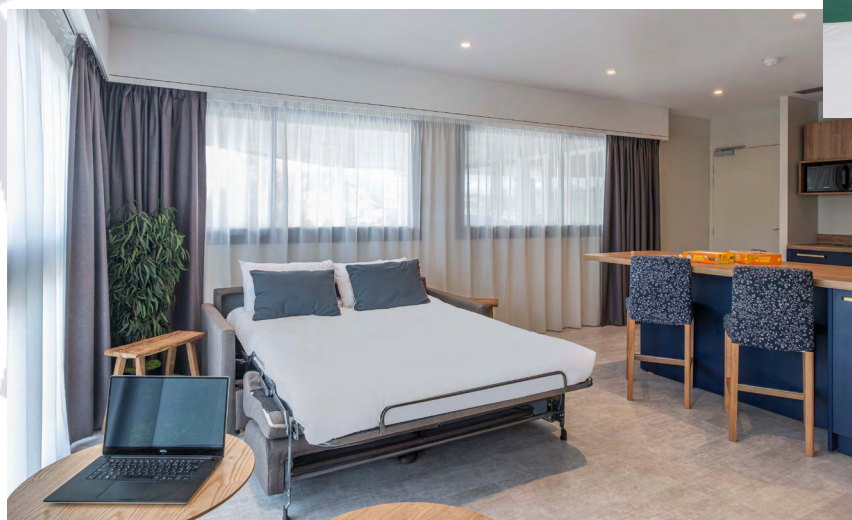

L'Escale Marine vous offre des chambres lumineuses et confortables.

- Climatisation
- Salle de bain avec douche ou baignoire
- Internet haut débit gratuit dans la chambre
- Lit queen size (ou deux lits simples)
- Balcon pour certaines chambres
- Kitchenettes pour certaines chambres

L'hôtel dispose de suites familiales de deux chambres desservies par une seule entrée et partageant une salle de bain.

Deux appartements deux pièces pour 4 personnes avec une chambre et un canapé double convertible dans le salon permettent d'accueillir les petits groupes et de moduler les espaces selon les besoins.